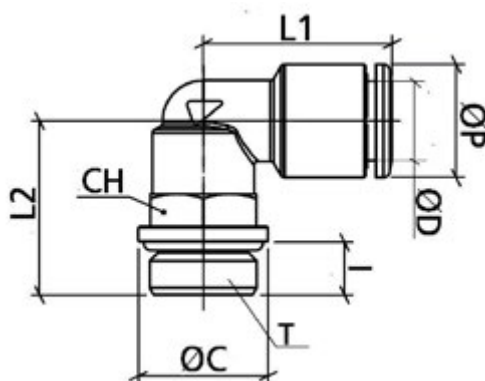

Varenummer: 589OTRL12G02

Beskrivelse: Metal Push-in fitting, vinkel- Ø12 /G 1/4", m. o-ring  
Type: OTRL12G02, forniklet messing

## Mål

CH = 20

ØP = 19

I = 6.5

L1 = 31

L2 = 25.5

T = G1/4"

Vægt = 55

ØC = 16

ØD = 12